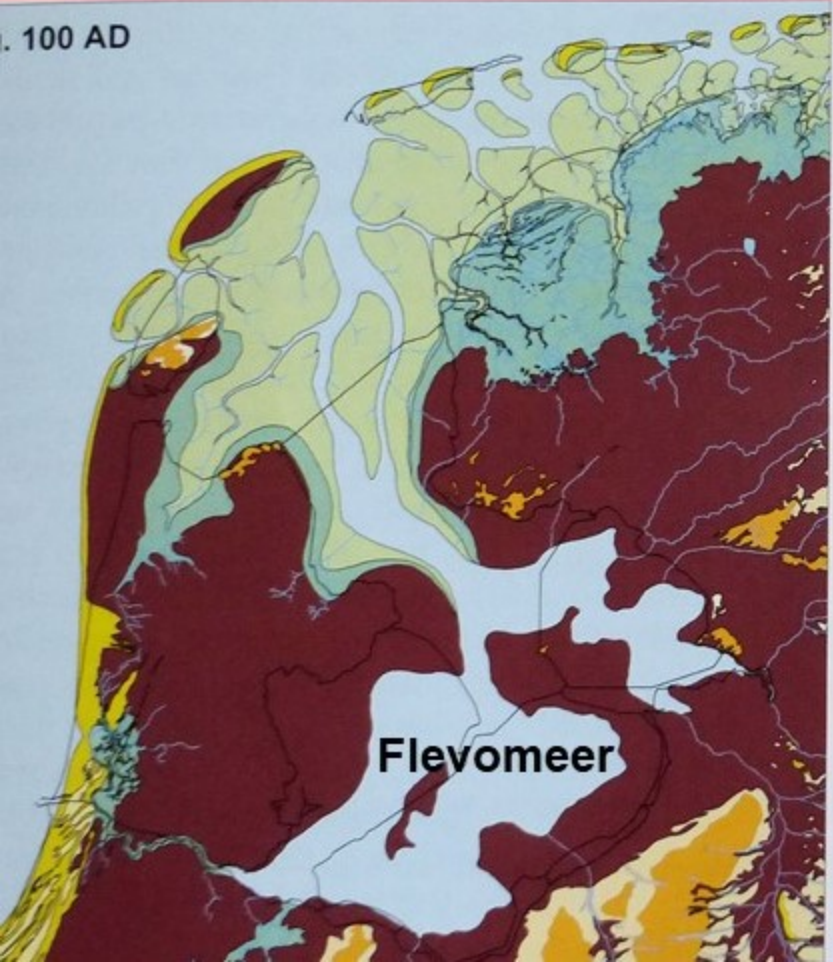

# Noordwest Nederland 100 nC en 800 nC Flevomeer wordt Almere

. 100 AD

h. 800 AD