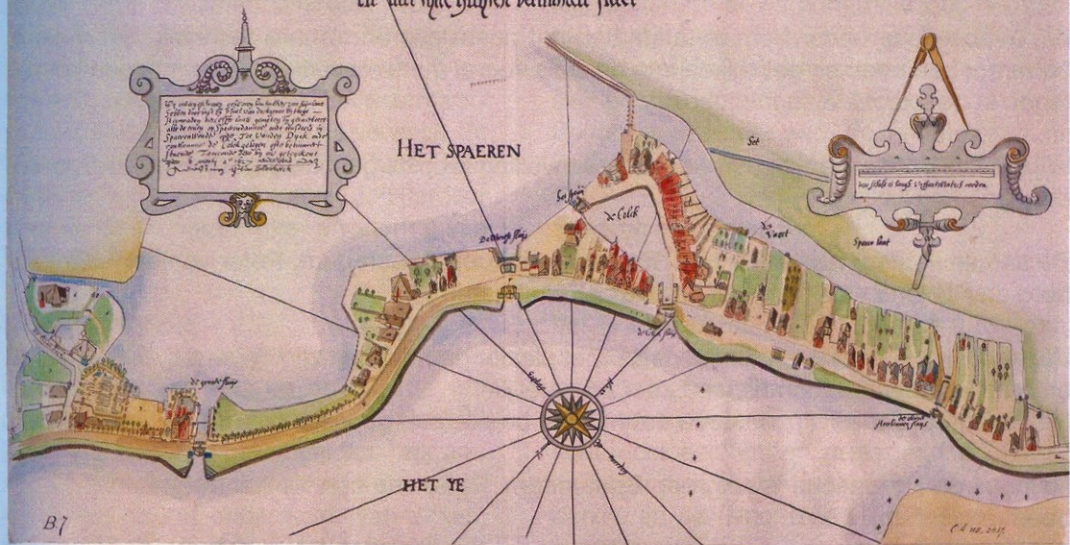

Caerte van dorpe van Sparendamme alsoe het selue jegenwoordich geleger is
en met sijne huijsen betimmert staet

B.7

C. d. 1627

Caerte van dorpe van Sparendamme alsoe het selue jegenwoordich gelegen is en met sijne huijsen betimmert staet, 1627 (Kaartencollectie Rijnland A-0203)